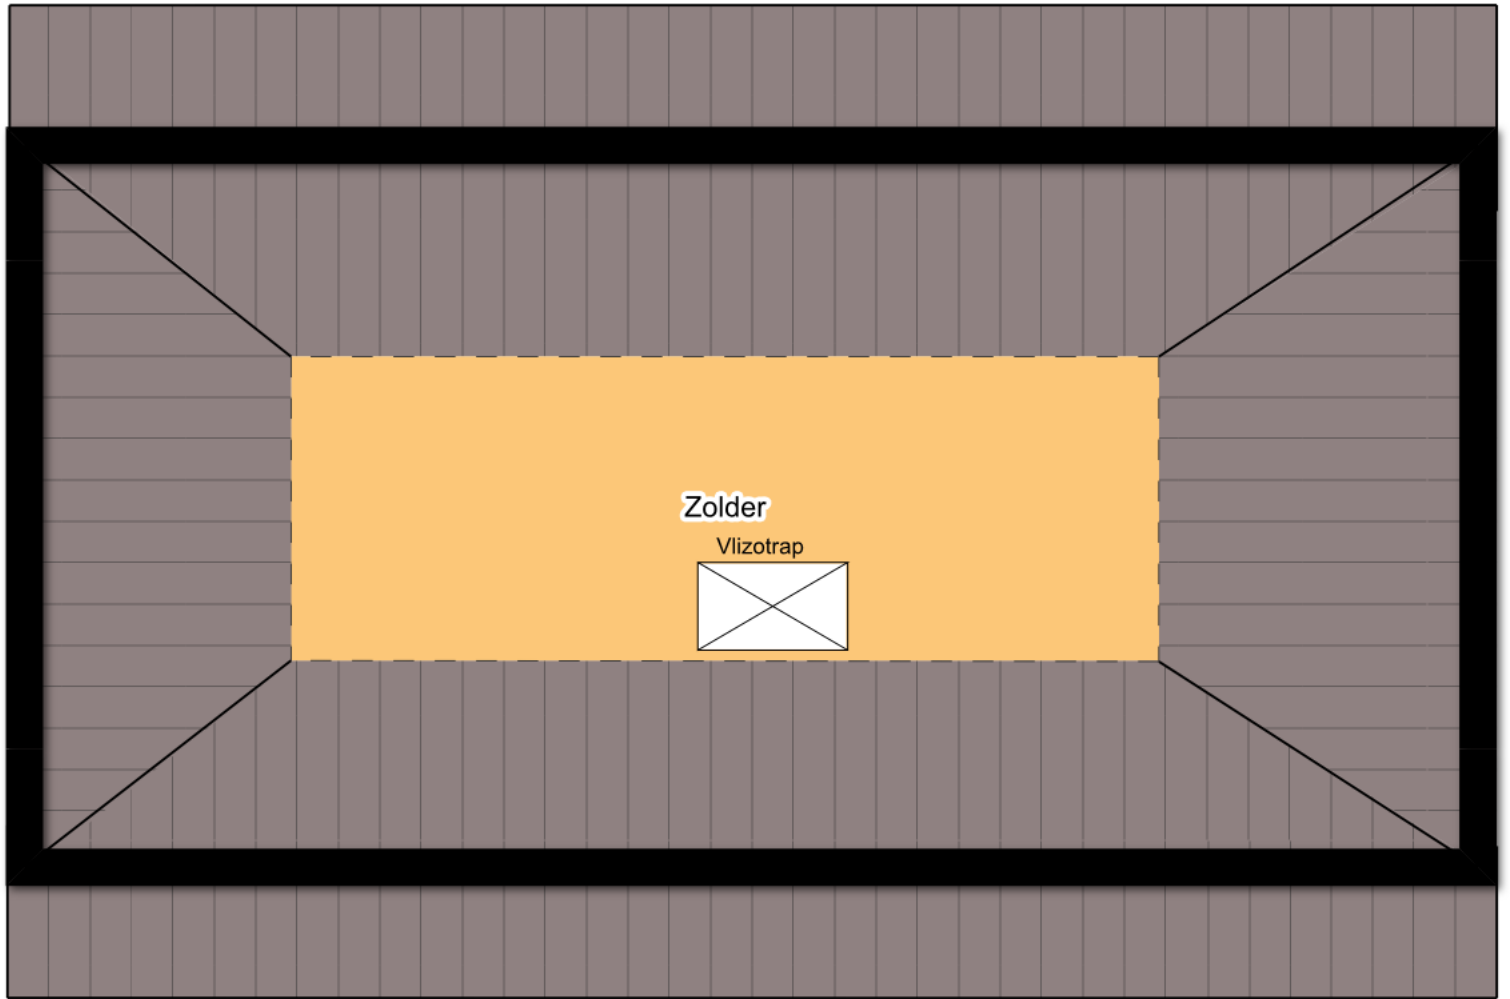

Begane Grond

Begane Grond 1

Verdieping 1

Zolder

1.28m

9.90m

Bijgebouw Begane Grond

5.00m      0.90m      1.77m

Bijgebouw Verdieping

Bijgebouw Zolder