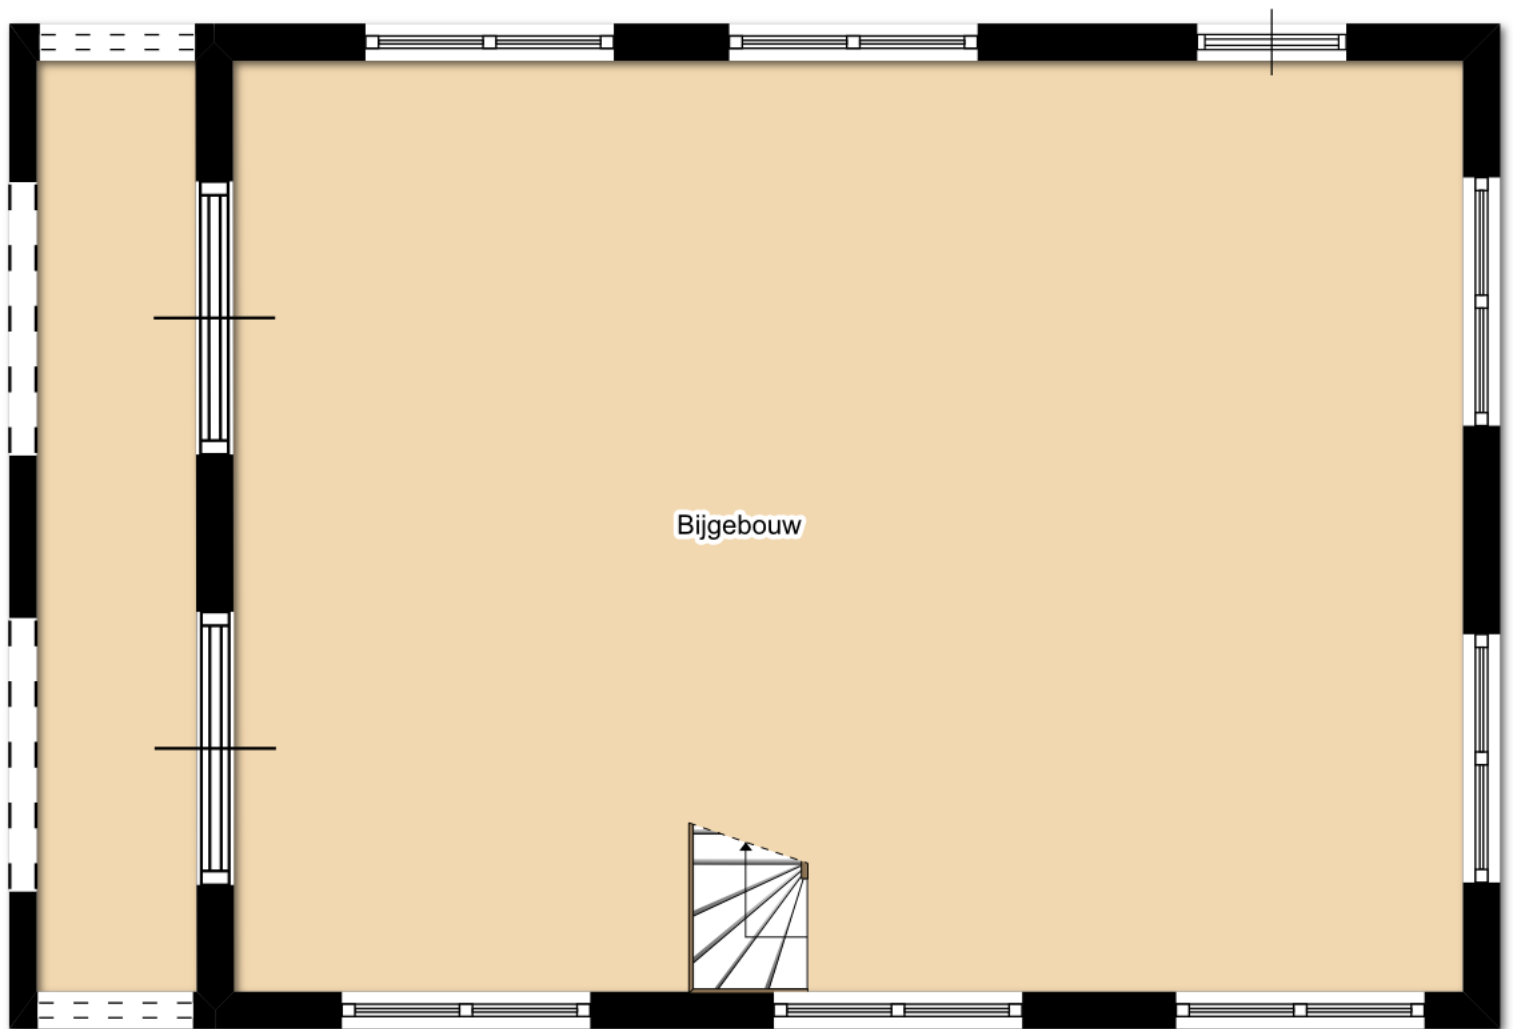

Begane Grond

Begane Grond 1

Verdieping 1

Zolder

1.28m

9.90m

Bijgebouw Begane Grond

5.00m      0.90m      1.77m

Bijgebouw Verdieping

Bijgebouw Zolder