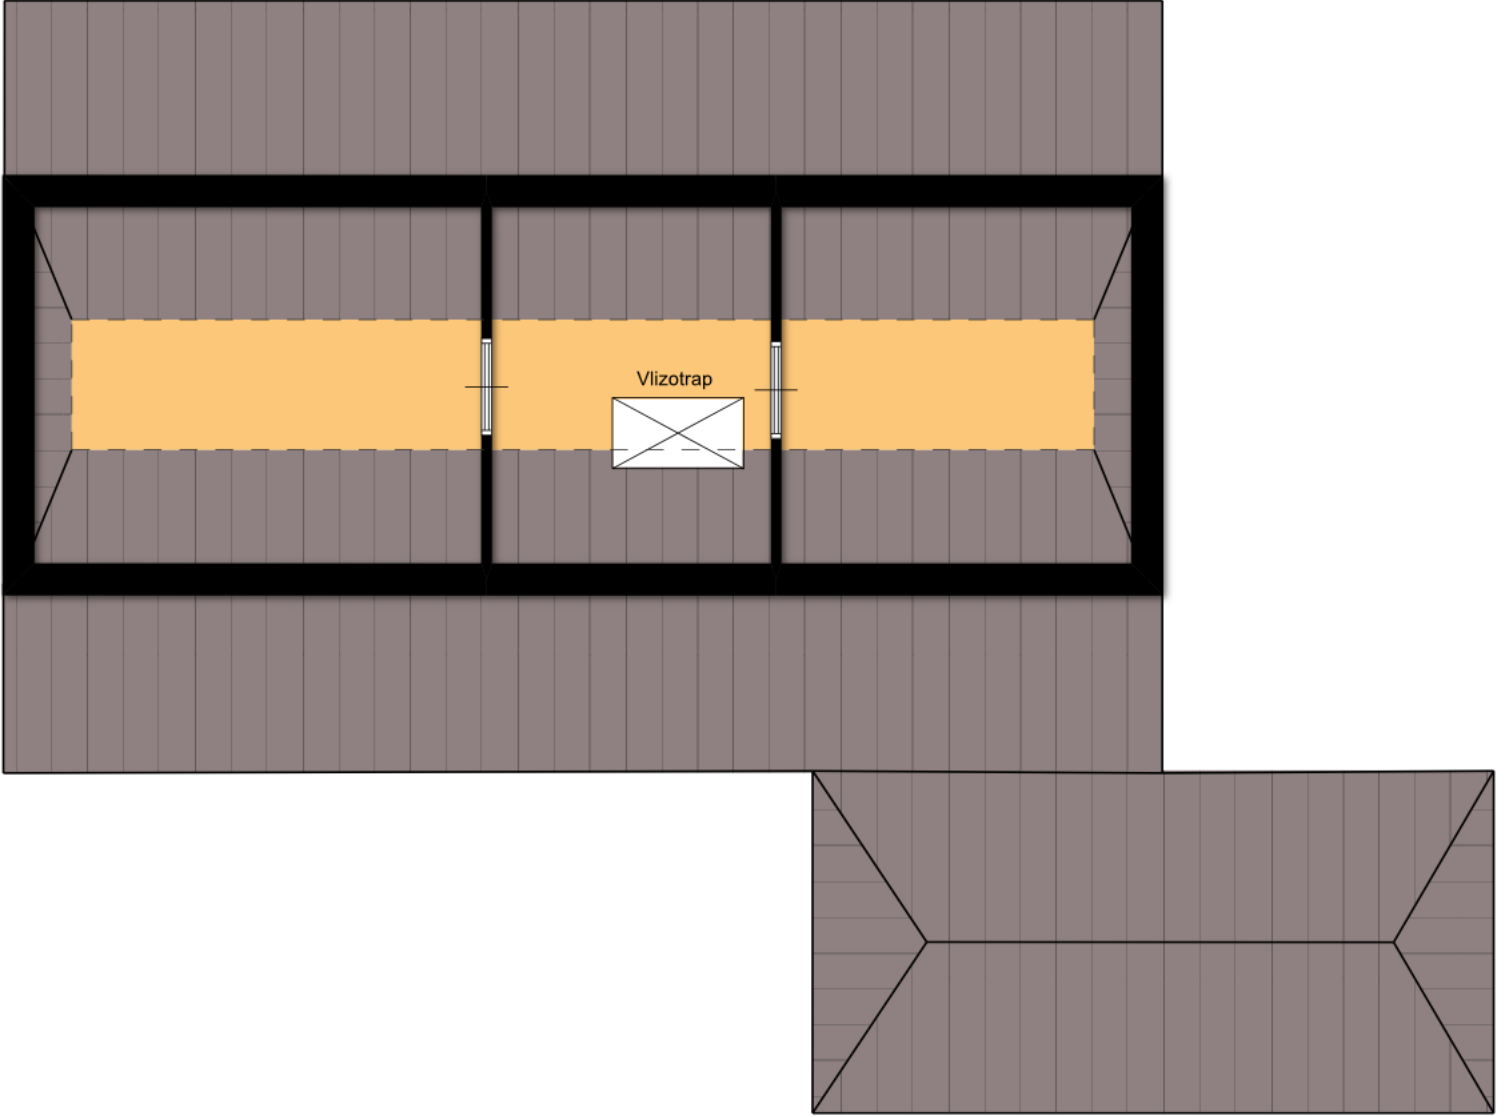

Begane Grond

Begane Grond 1

Verdieping 1

Zolder

1.28m

9.90m

Bijgebouw Begane Grond

5.00m      0.90m      1.77m

Bijgebouw Verdieping

Bijgebouw Zolder