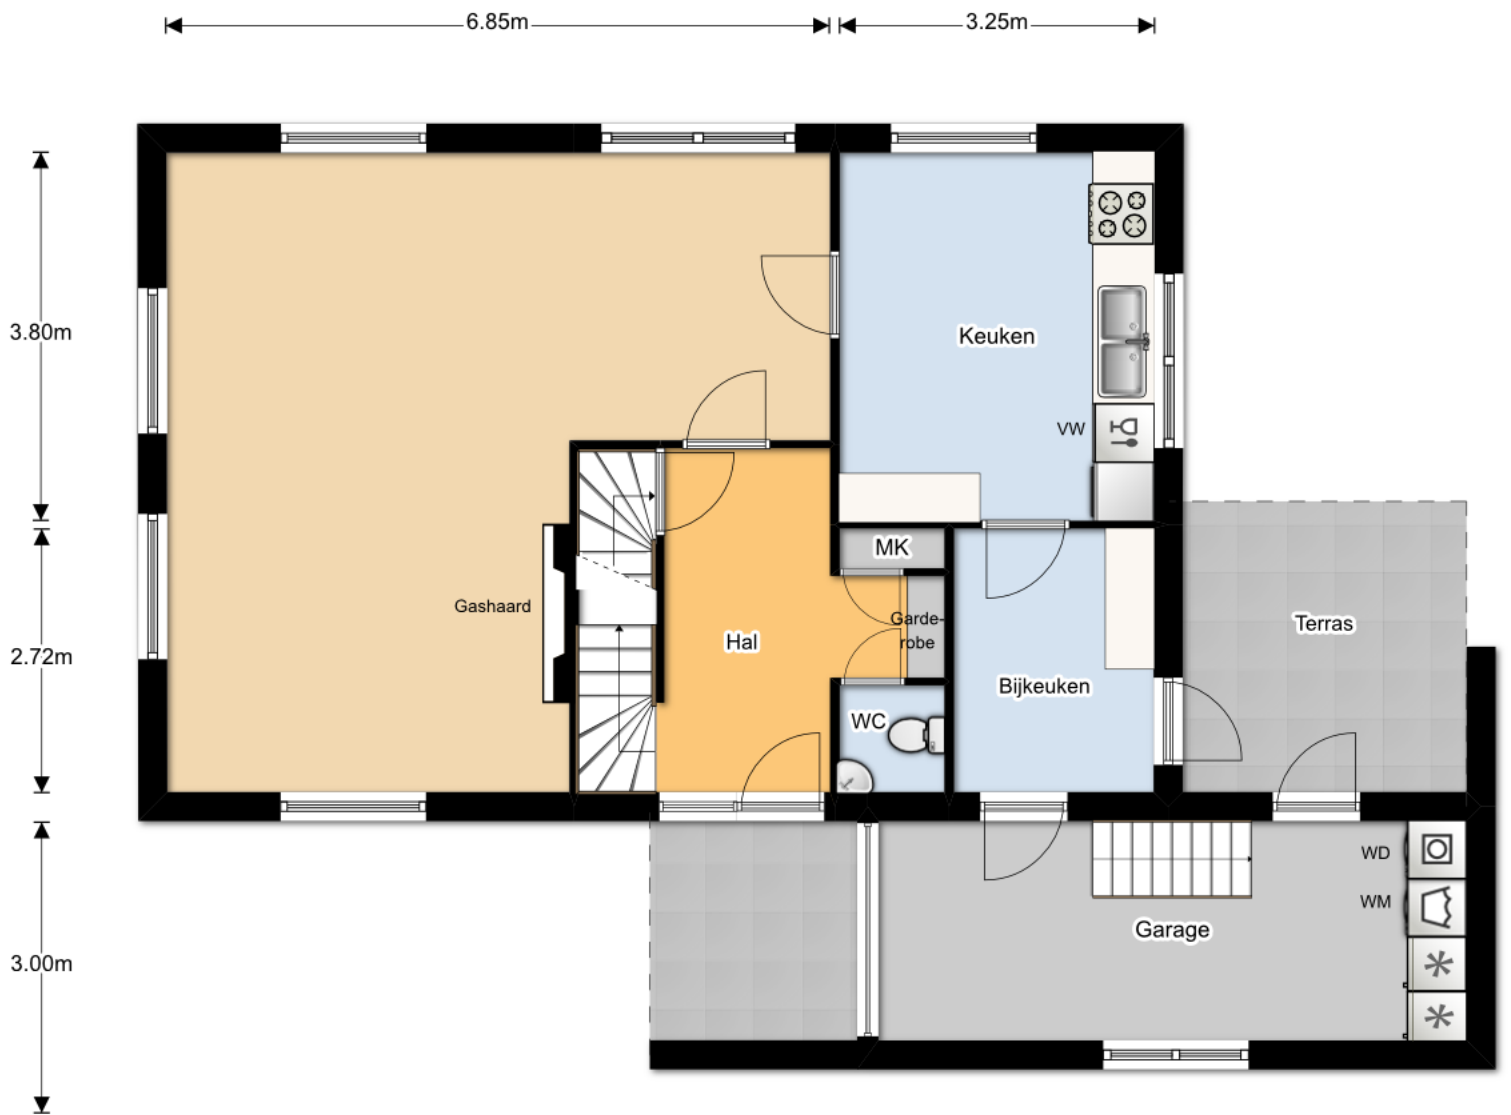

Begane Grond

Begane Grond 1

Verdieping 1

Zolder

1.28m

9.90m

Bijgebouw Begane Grond

5.00m      0.90m      1.77m

Bijgebouw Verdieping

Bijgebouw Zolder