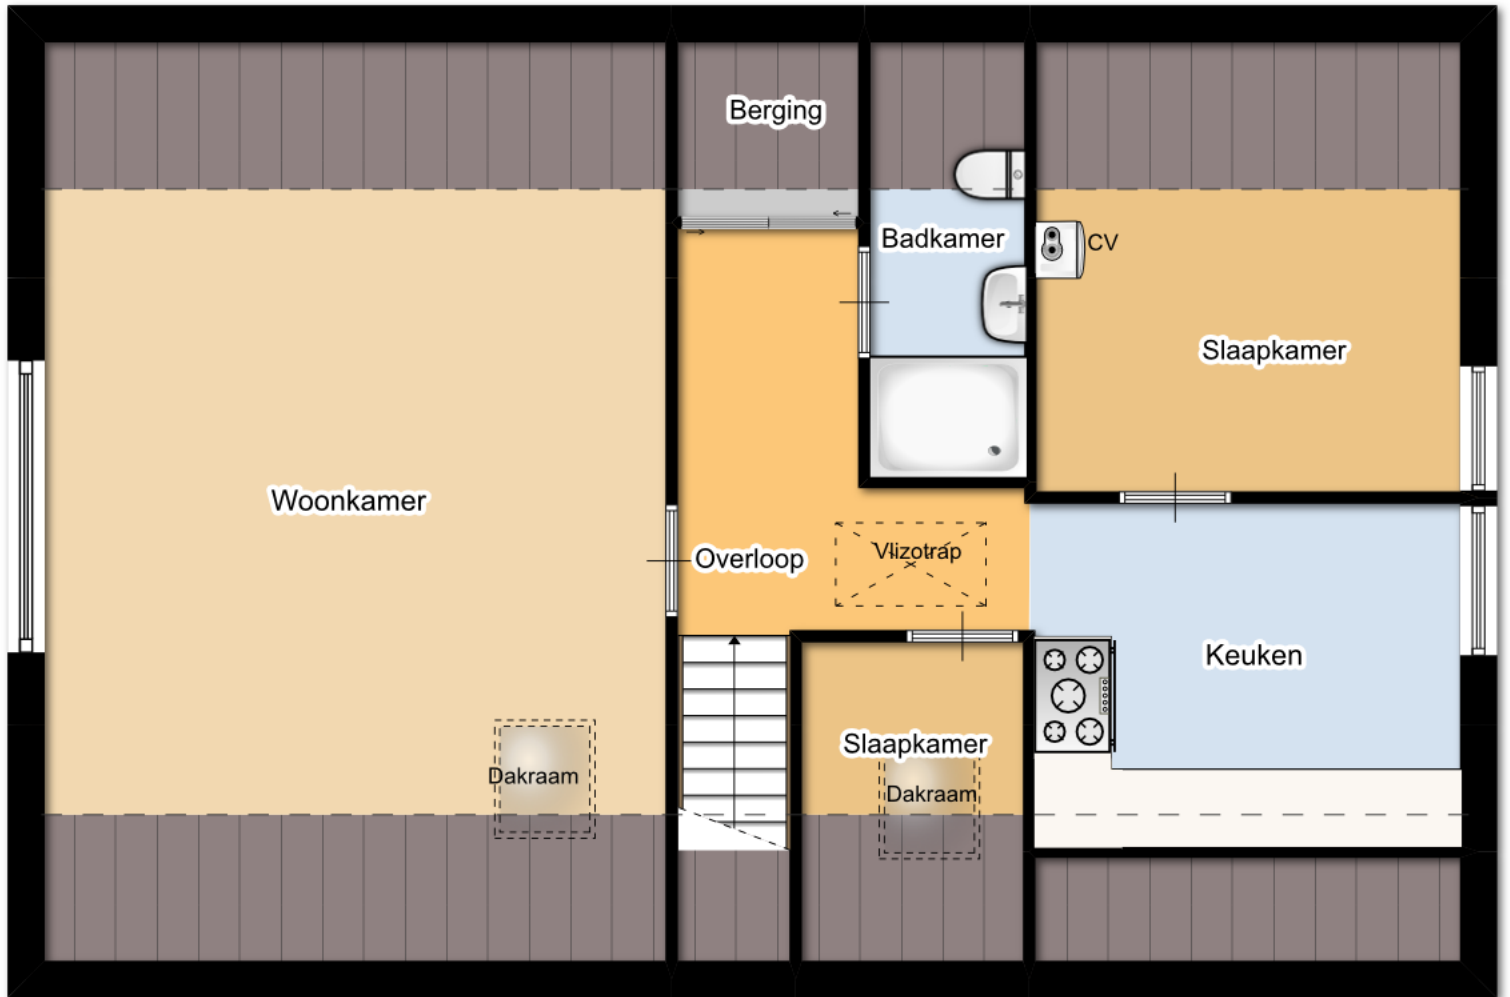

Begane Grond

Begane Grond 1

Verdieping 1

Zolder

1.28m

9.90m

Bijgebouw Begane Grond

5.00m      0.90m      1.77m

Bijgebouw Verdieping

Bijgebouw Zolder