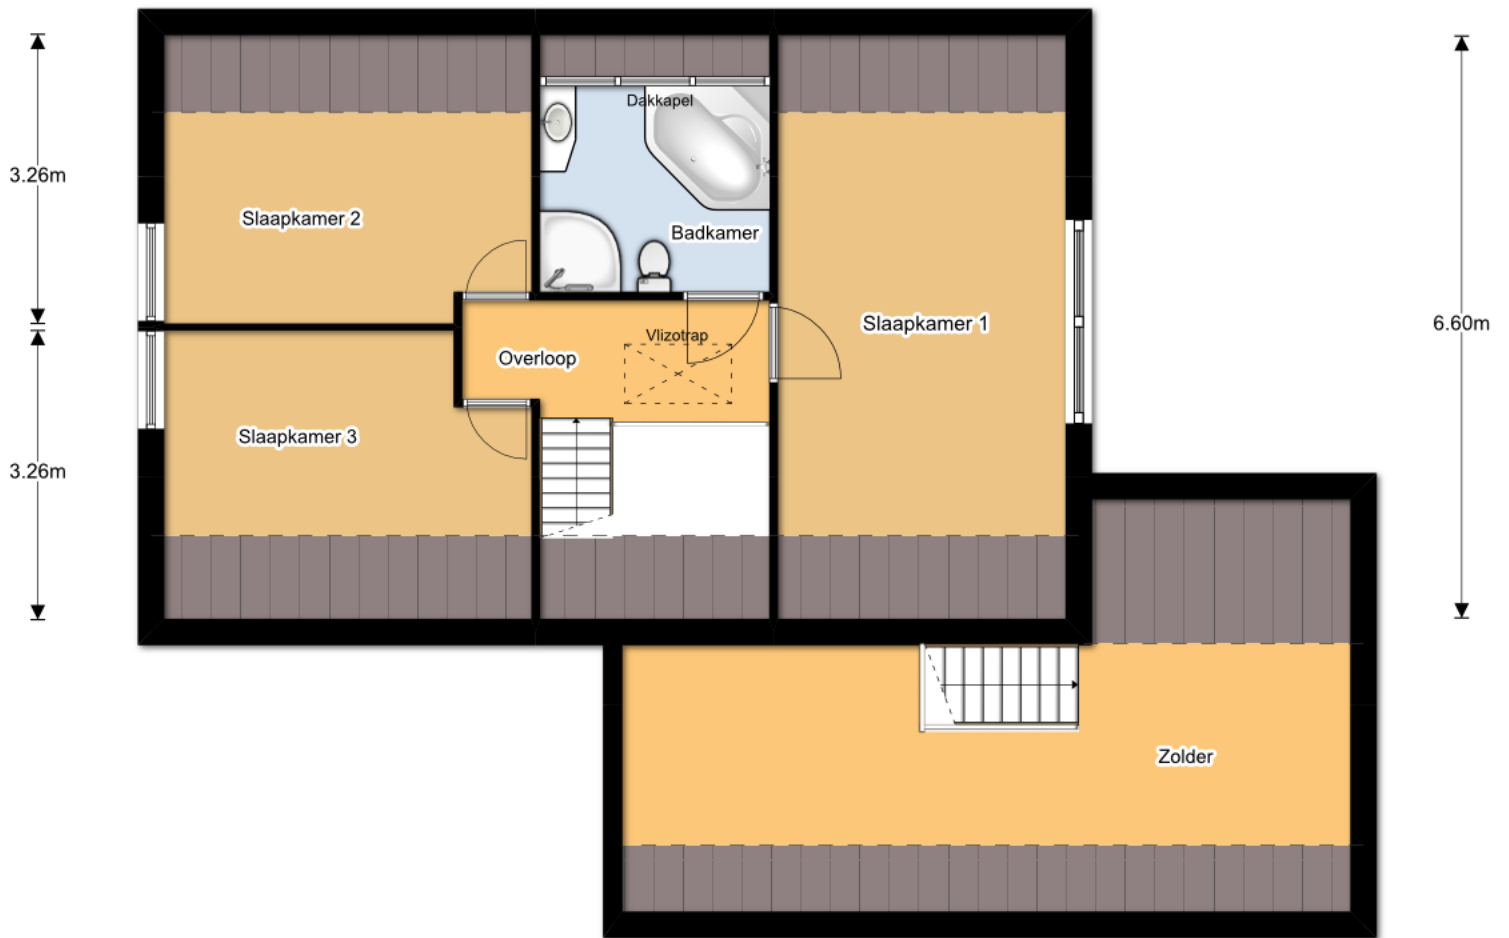

Begane Grond

Begane Grond 1

Verdieping 1

Zolder

1.28m

9.90m

Bijgebouw Begane Grond

5.00m      0.90m      1.77m

Bijgebouw Verdieping

Bijgebouw Zolder