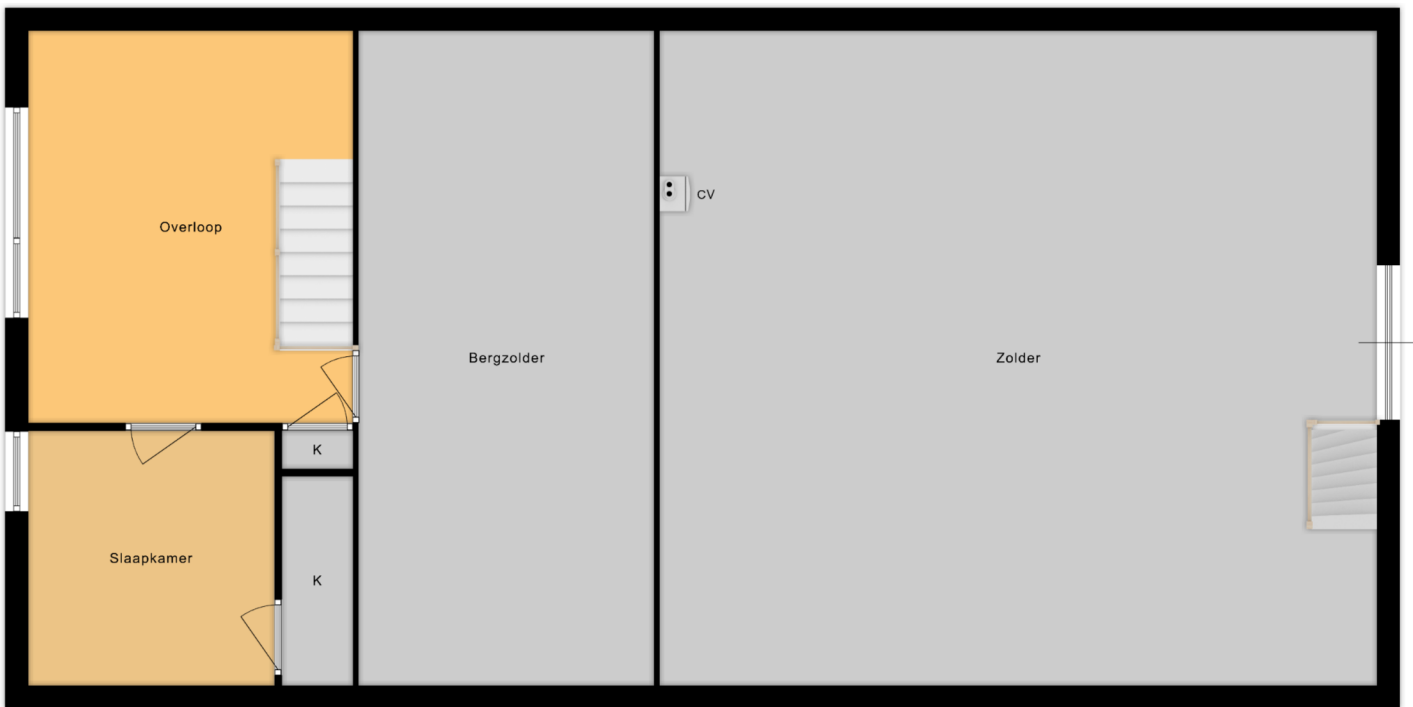

← 4.20 m →

Kelder

↑
3.24 m
↓

Kelder

Begane Grond

4.21 m 3.87 m 9.31 m

3.19 m

1e Verdieping